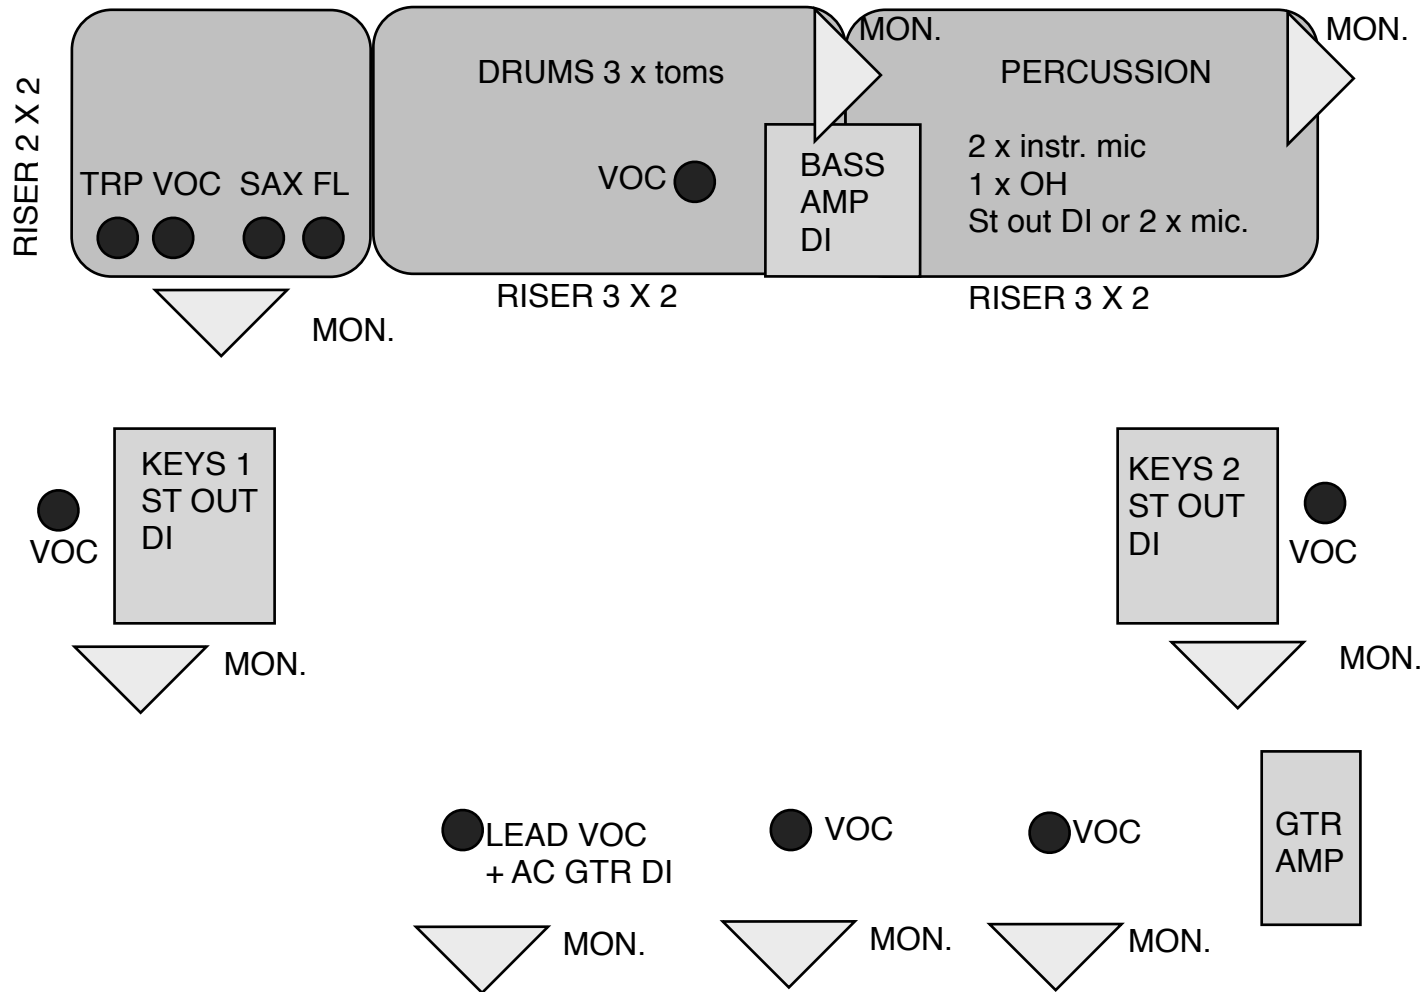

# PEPE WILLBERG (+ 8) lavakartta / kanavalista 2016

## kanavat:

1. Bdr
2. Snr
3. Tom 1 rack
4. Tom 2 floor
5. Tom 3 floor
6. HH
7. OH L
8. OH R
9. Bass DI
- 10.Gtr amp
- 11.Gtr ac DI
- 12.Perc 1
- 13.Perc 2
- 14.Perc OH
- 15.Perc line L DI tai Timpani mic
- 16.Perc Line R DI tai Timpani mic
- 17.Keys 1 L DI
- 18.Keys 1 R DI
- 19.Keys 2 L DI
- 20.Keys 2 R DI
- 21.Grand pno 1 (optio flyygeliin, jos talossa on)
- 22.Grand pno 2 (optio flyygeliin, jos talossa on)
- 23.Trp
- 24.Sax

- 25.Lead Voc
- 26.Bass Voc
- 27.Gtr Voc
- 28.Keys 1 Voc
- 29.Keys 2 Voc
- 30.Trp voc
- 31.Sax voc / FI
- 32.Drs Voc

Esiintymistilan koko huomattavan iso 8 x 6m.  
Sovelletaan risereiden tarve lavan koon mukaan.  
Rumpuriserit kuitenkin 2 kpl 3 x 2m.

8 monitorilinjaa. Hra Willbergille mielellään  
tuplamonitorointi eteen.

DI - tarve 8 kanavaa.  
Lauluja yhteensä 8.

Perc 2 x DI tai 2 x mic (padat) riippuen lyöjästä.

lisätietoja:

Pauliina Visuri +358 40 5087438