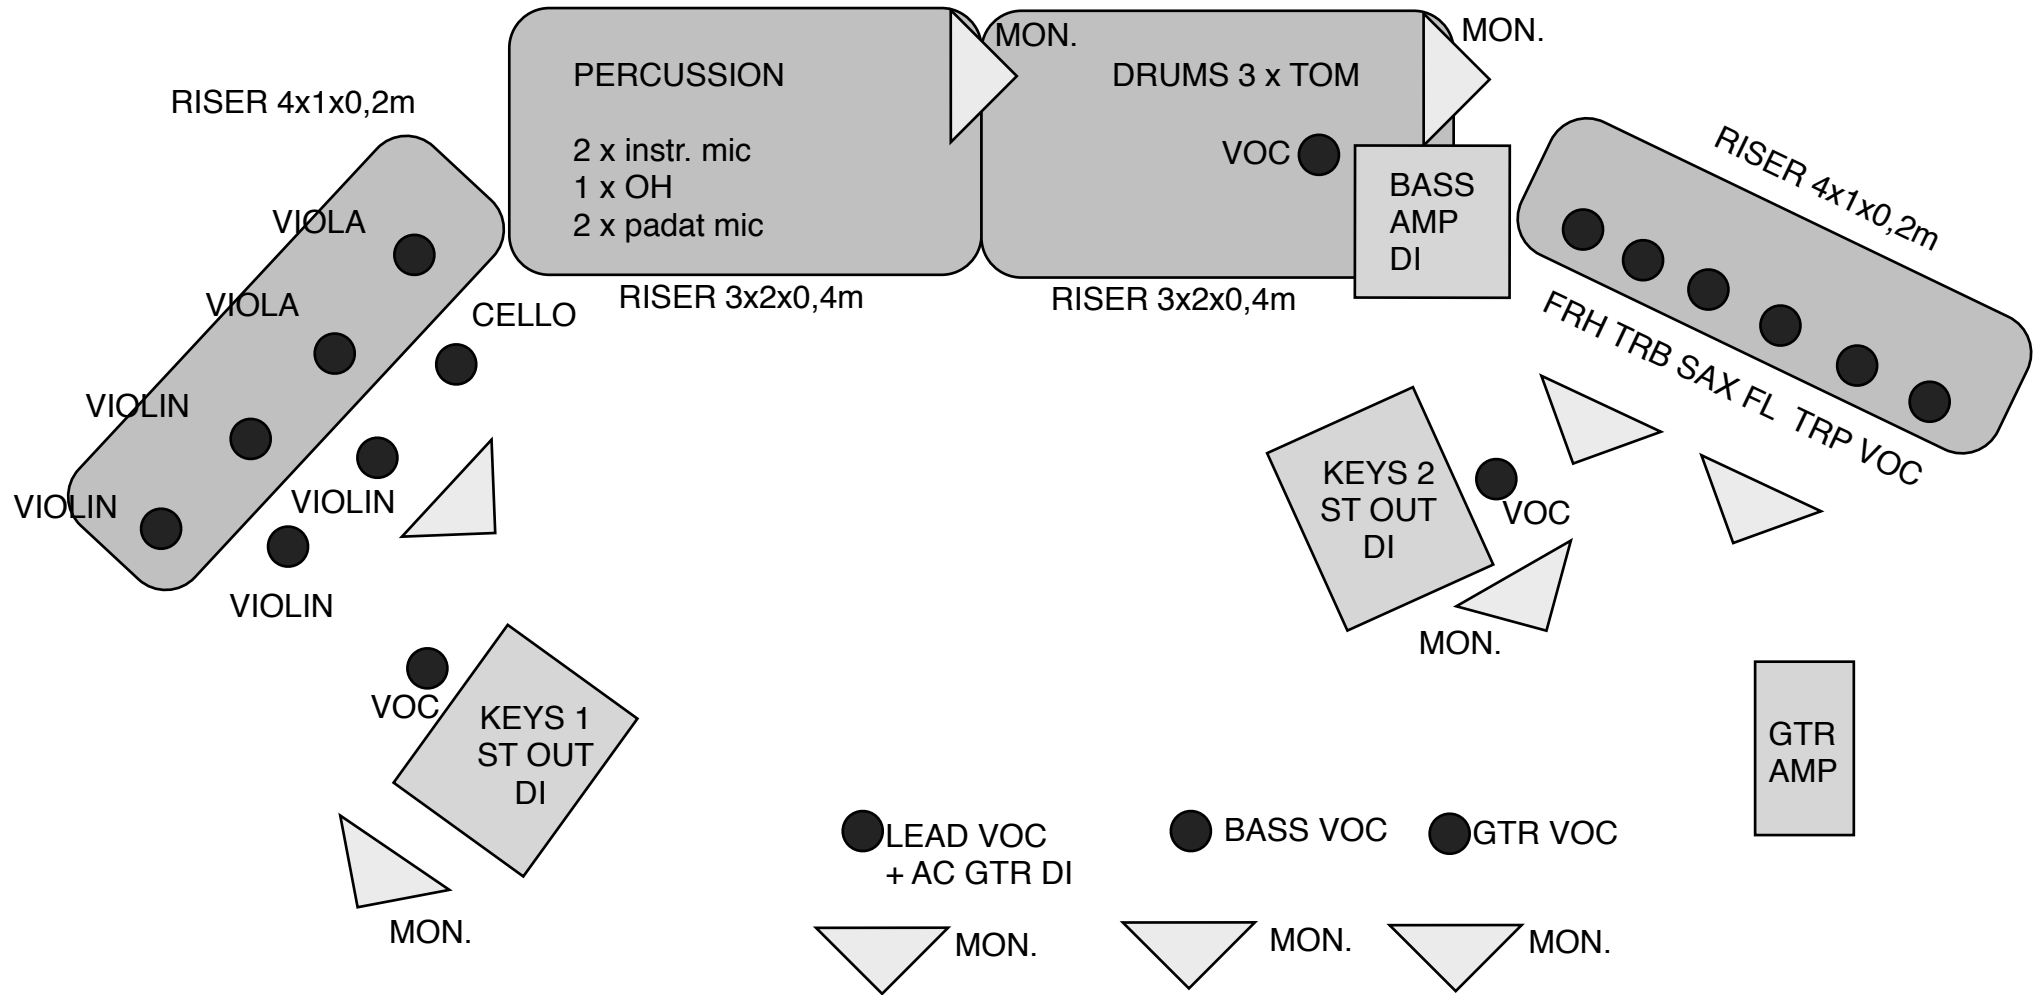

# PEPE WILLBERG (+ 17) lavakartta / kanavalista 2016

## kanavat:

1. Bdr
2. Snr
3. Snr down
4. Tom 1 rack
5. Tom 2 floor
6. Tom 3 floor
7. HH
8. OH L
9. OH R
10. Bass DI
11. Gtr amp
12. Gtr ac DI
13. Perc 1
14. Perc 2
15. Perc OH
16. Timpani 1 mic
17. Timpani 1 mic
18. Keys 1 L DI
19. Keys 1 R DI
20. Keys 2 L DI
21. Keys 2 R DI
22. Grand pno 1 (optio flyygeliin, jos talossa on)
23. Grand pno 2 (optio flyygeliin, jos talossa on)
24. Trp
25. Sax
26. Trb
27. Fr-h

28. Gtr voc
29. Bass voc
30. Keys 1 voc
31. Keys 2 voc
32. Trp voc
33. Sax voc / flute
34. Drs Voc
35. Lead Voc
36. Violin
37. Violin
38. Violin
39. Violin
40. Viola
41. Viola
42. Cello

Esiintymistilan koko huomattavan iso.  
Sovelletaan risereiden tarve lavan koon mukaan.  
Rumpuriserit kuitenkin 2 kpl 3 x 2m.

10 monitorilinjaa. Jousistolle 7 tuolia ja mielellään 2 pientä aktiivikaiutinta monitoreiksi tolzilla sivuille.

DI - tarve 6 kanavaa.  
Lauluja yhteensä 8.

lisätietoja:

Pauliina Visuri +358 40 5087438

[viivu@kolumbus.fi](mailto:viivu@kolumbus.fi)