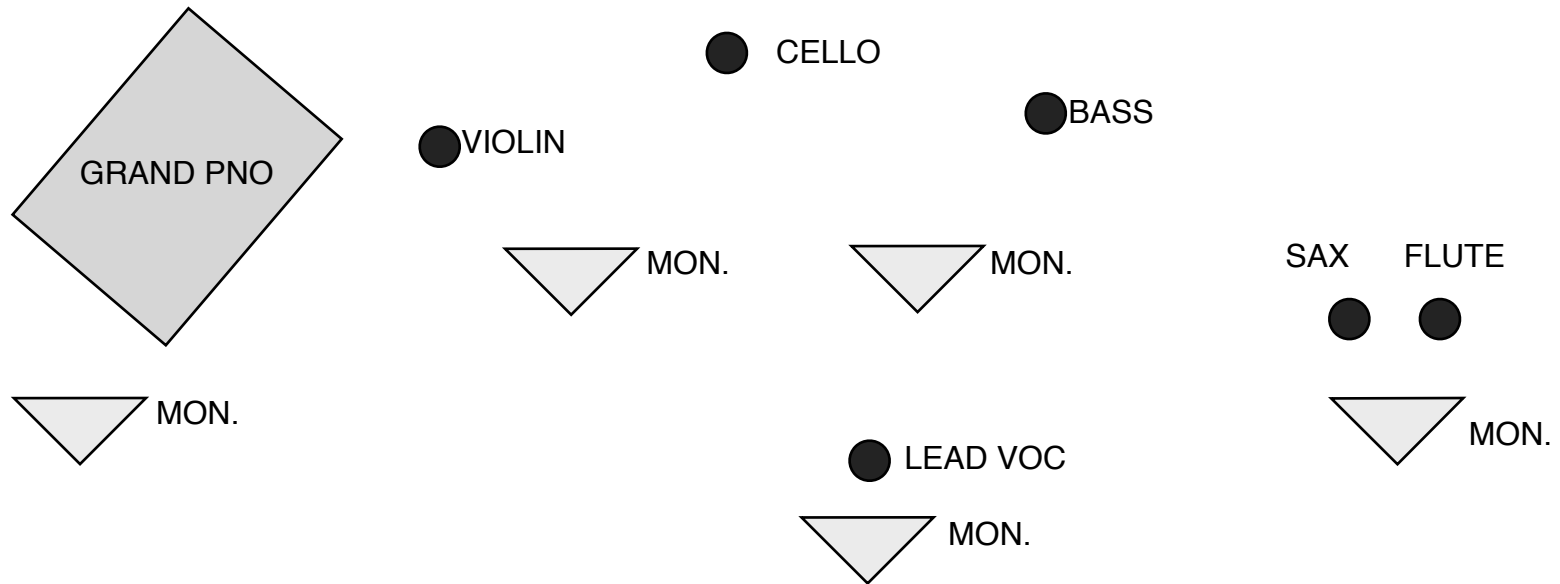

PEPE WILLBERG - LUMOS lavakartta / kanavalista 2022

PEPE WILLBERG - LUMOS lavakartta / kanavalista 2022

Kanavatarve

1. VIOLIN
2. CELLO
3. DOUBLE BASS
4. SAX
5. FLUTE
6. PNO L (flyygeli jos salissa on)
7. PNO R (flyygeli jos salissa on)
8. LEAD VOC

5 monitorilinjaa.

DI - tarve 2 kanavaa jos salissa ei flyygeliä
Lauluja yhteensä 1

Toivomme yhteydenottoa mikäli
salista ei löydy vireistä flyygeliä

lisätietoja:

Pauliina Visuri +358 40 5087438

viivu.oy@gmail.com